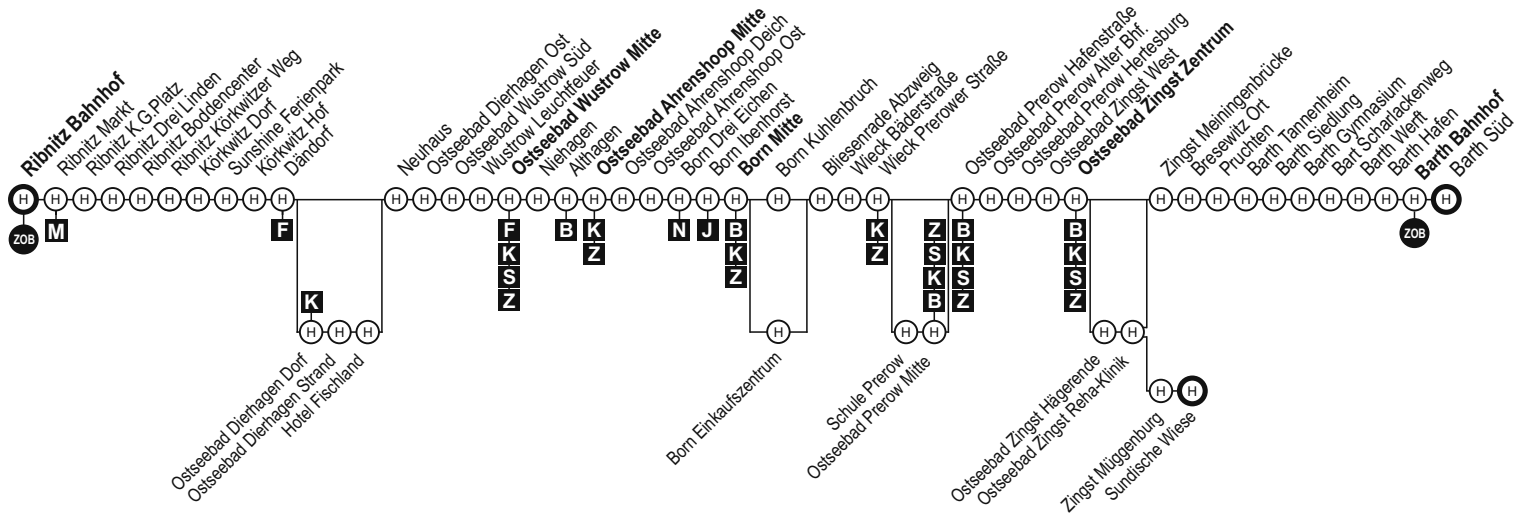

210 Ribnitz-Damgarten - Wustrow - Ahrenshoop - Born - Prerow - Zingst - Barth

B Ausgangspunkt für Boddenrundfahrten
F Fremdenverkehrsverein
K Kurverwaltung

S Seebrücke
Z Zimmervermittlung
N Ausgangspunkt Nationalparkwanderungen

J Jugendherberge
M Bernsteinmuseum