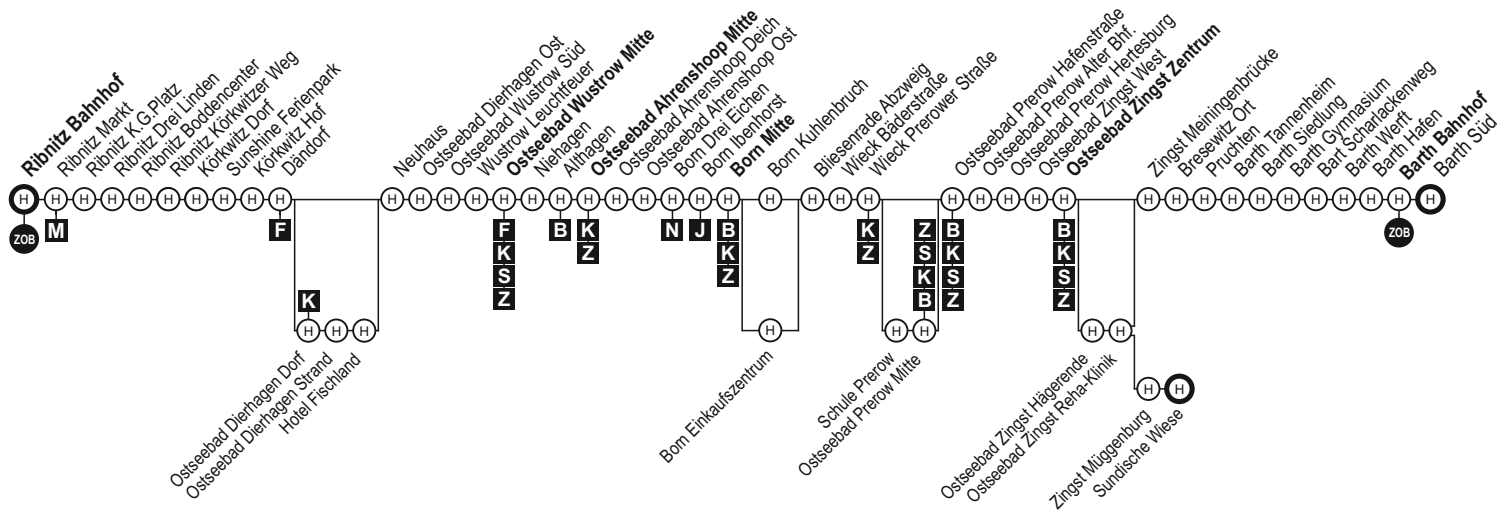

210 Ribnitz-Damgarten - Wustrow - Ahrenshoop - Born - Prerow - Zingst - Barth

- | | | |
|--|--|--------------------------|
| B Ausgangspunkt für Boddenrundfahrten | S Seebrücke | J Jugendherberge |
| F Fremdenverkehrsverein | Z Zimmervermittlung | M Bernsteinmuseum |
| K Kurverwaltung | N Ausgangspunkt Nationalparkwanderungen | |

S - an Schultagen (MV)

F - nur an Ferientagen (MV)

e - Weiterfahrt nach Ribnitz-Damgarten (Linie 211) ab Barth Bhf möglich (keine Anschlussgarantie)

210 Ribnitz-Damgarten - Wustrow - Ahrenshoop - Born - Prerow - Zingst – Barth